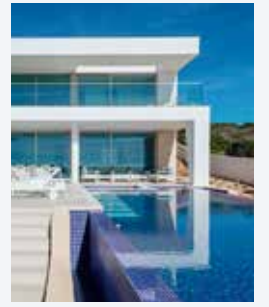

10

Büyük boyutlarda pencereler

Alüminyum, dışarıdan geniş manzaralar sunarak çok büyük pencereler gerçekleştirmeyi mümkün kılar.